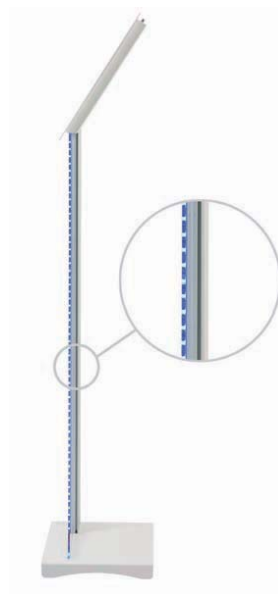

Oh!Pad comptoir

Oh!Pad mural

Voir aussi la version
Oh!Pad pour iPad Pro 12,9"

Options

Marquage quadri
plexi & contour d'écran

Marquage de
votre logo

Votre logo lumineux
Eclairage LED bleu, rouge ou blanc

Casque audio avec
support d'accrochage

Marquage magnétique
contour d'écran

Affichage interchangeable
partie supérieure

Batterie puissante pour autonomie de la
borne (si absence de prise de courant)

Caractéristiques

TECHNIQUES

Serrure canon mobile

- Tous iPad à partir de Retina -> iPad new 2018

- Acer Aspire Windows

Fixation au sol

Pivotement horizontal/vertical

Produit tenu en stock

Poids net : 10kg

Dimensions en mm : L : 333 x p : 292 x Ht : 1200

Livré avec mode d'emploi papier et vidéo